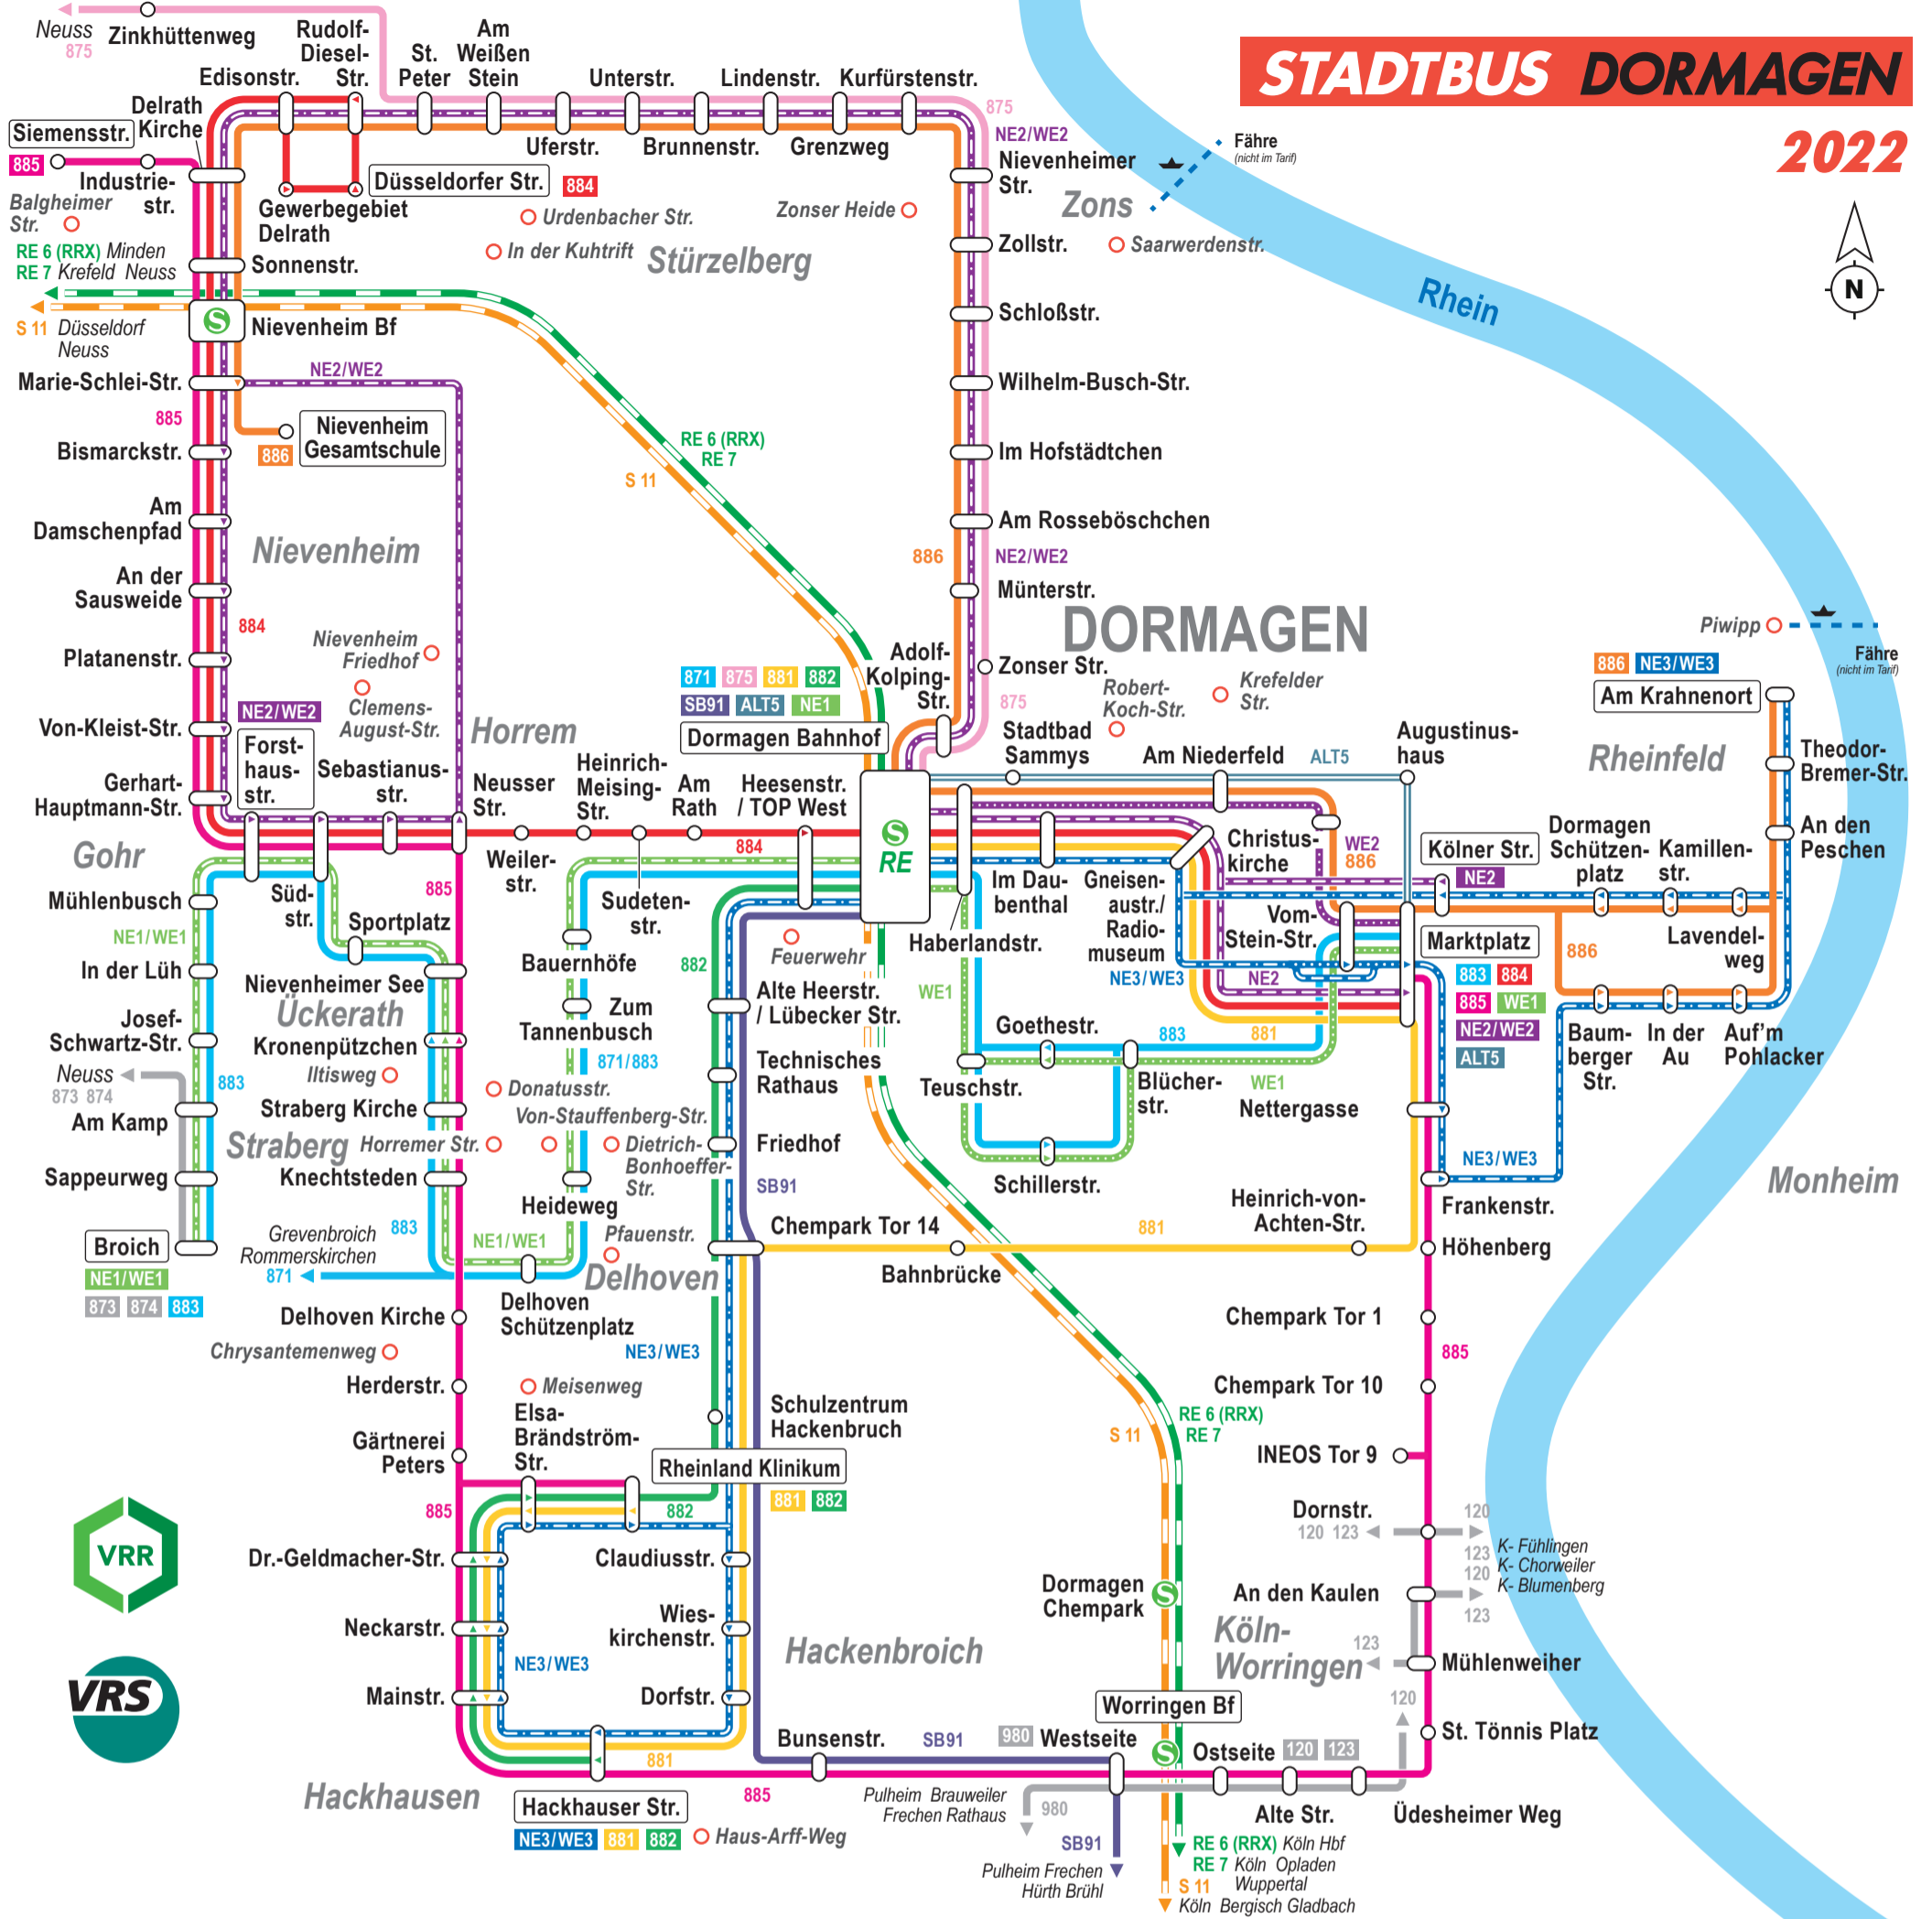

STADTBUS DORMAGEN

2022

	Broich	Haltestelle, End-Haltestelle
	ALT5	AnruflinienTaxi
	NE1	NachtExpress
	WE2	WochenendExpress
	NE3/WE3	Nacht- und WochenendExpress
	120	Anschluss-Linien (außerhalb Dormagens)
	S 11	S-Bahn
	RE 7	Regionalverkehr
	Straberg	Ortsbezeichnungen
	Meisenweg	On Demand Haltestelle